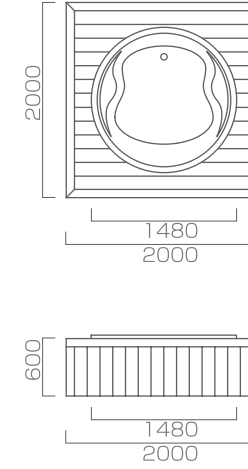

デッキ 2000×2000×730mm
浴槽 1524×1524mm / 水量 440L
1~2人用

ノーマル	¥1,500,000
フロア	¥1,980,000
ジェット	¥1,980,000
ジェット&フロア	¥2,200,000

Portable Maria 5959

AL-PT-MR5959 ポータブル マリア5959

デッキ 2000×2000×600mm
浴槽 1480φ / 水量 420L
1~2人用

ノーマル	¥1,308,000
フロア	¥1,788,000
ジェット	¥1,788,000
ジェット&フロア	¥2,008,000

Portable Etoile 6060

AL-PT-ET6060 ポータブル エトワール6060

デッキ 2000×2000×650mm
浴槽 1524φ / 水量 450L
1~2人用

ノーマル	¥1,308,000
フロア	¥1,788,000
ジェット	¥1,788,000
ジェット&フロア	¥2,008,000