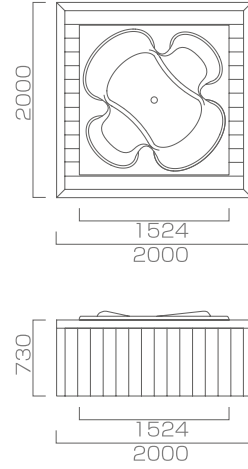

デッキ 2000×2000×730mm
浴槽 1524×1524mm / 水量 440L
1~2人用

ノーマル	¥1,500,000
フロア	¥1,980,000
ジェット	¥1,980,000
ジェット&フロア	¥2,200,000

Portable Maria 5959

AL-PT-MR5959 ポータブル マリア5959

デッキ 2000×2000×600mm
浴槽 1480φ / 水量 420L
1~2人用

ノーマル	¥1,308,000
フロア	¥1,788,000
ジェット	¥1,788,000
ジェット&フロア	¥2,008,000

Portable Etoile 6060

AL-PT-ET6060 ポータブル エトワール6060

デッキ 2000×2000×650mm
浴槽 1524φ / 水量 450L
1~2人用

ノーマル	¥1,308,000
フロア	¥1,788,000
ジェット	¥1,788,000
ジェット&フロア	¥2,008,000