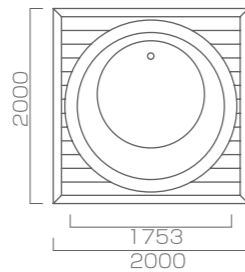

## Portable Etoile 6060

AL-PT-ET6060 ポータブル エトワール6060

デッキ 2000×2000×650mm  
浴槽1524φ / 水量 450L  
1～2人用

ノーマル	¥1,308,000
フロア	¥1,788,000
ジェット	¥1,788,000
ジェット&フロア	¥2,008,000

## Portable Maria Grating 7474

AL-PT-MG7474 ポータブル マリアグレーチング7474

デッキ 2270×2270×600mm  
浴槽1880φ / 水量 420L  
1～2人用

ノーマル	¥2,000,000
フロア	¥2,480,000
ジェット	¥2,480,000
ジェット&フロア	¥2,700,000

## Portable Etoile 6969

AL-PT-ET6969 ポータブル エトワール6969

デッキ 2000×2000×600mm  
浴槽1753φ / 水量 540L  
2～3人用

ノーマル	¥1,468,000
フロア	¥1,948,000
ジェット	¥1,948,000
ジェット&フロア	¥2,168,000