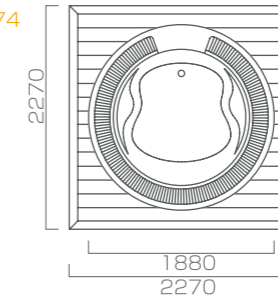

## Portable Maria 5959

AL-PT-MR5959 ポータブル マリア5959

デッキ 2000×2000×600mm  
浴槽1480φ / 水量 420L  
1～2人用

ノーマル	¥1,308,000
フロア	¥1,788,000
ジェット	¥1,788,000
ジェット&フロア	¥2,008,000

## Portable Etoile 6060

AL-PT-ET6060 ポータブル エトワール6060

デッキ 2000×2000×650mm  
浴槽1524φ / 水量 450L  
1～2人用

ノーマル	¥1,308,000
フロア	¥1,788,000
ジェット	¥1,788,000
ジェット&フロア	¥2,008,000

## Portable Maria Grating 7474

AL-PT-MG7474 ポータブル マリアグレーチング7474

デッキ 2270×2270×600mm  
浴槽1880φ / 水量 420L  
1～2人用

ノーマル	¥2,000,000
フロア	¥2,480,000
ジェット	¥2,480,000
ジェット&フロア	¥2,700,000