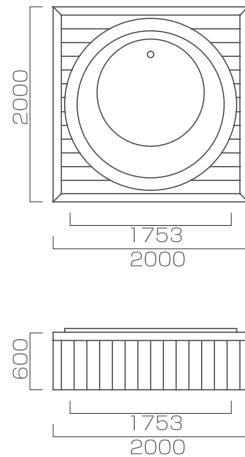

Portable Etoile 6969

AL-PT-ET6969 ポータブル エトワール6969

デッキ 2000×2000×600mm
浴槽 1753φ / 水量 540L
2~3人用

ノーマル	¥1,468,000
フロア	¥1,948,000
ジェット	¥1,948,000
ジェット&フロア	¥2,168,000