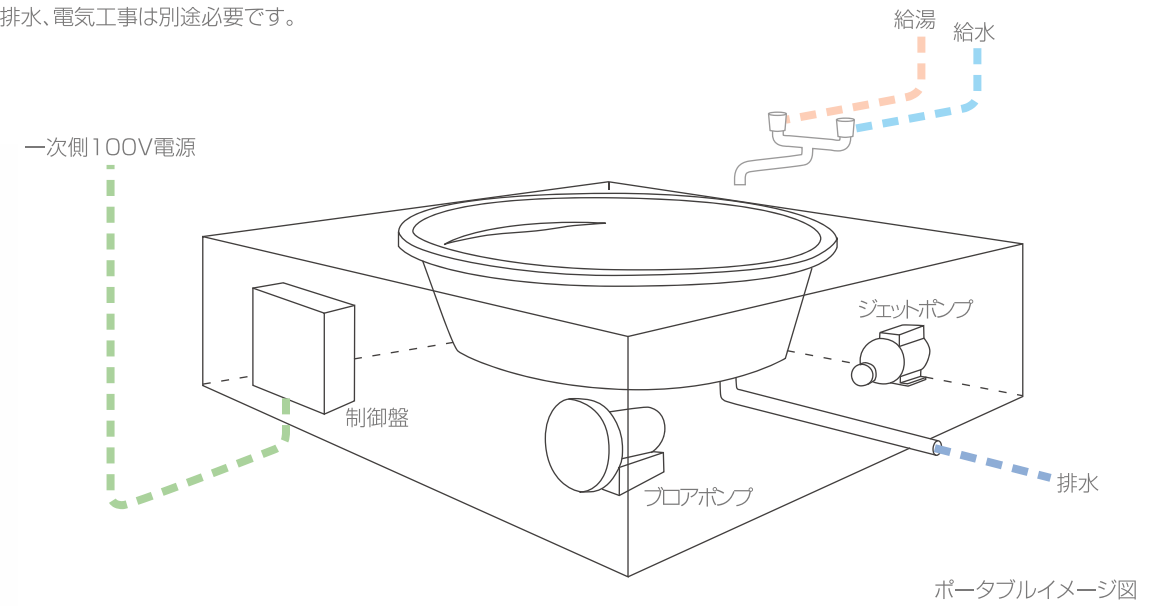

半日で設置可能

そのままポンと置いて給排水、電気をつなぐだけ。
※給排水、電気工事は別途必要です。