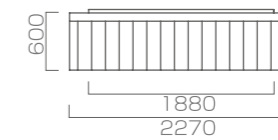

## Portable Maria 5959

AL-PT-MR5959 ポータブル マリア5959

デッキ 2000×2000×600mm  
浴槽1480φ / 水量 420L  
1～2人用

ノーマル	¥1,308,000
フロア	¥1,788,000
ジェット	¥1,788,000
ジェット&フロア	¥2,008,000

## Portable Etoile 6060

AL-PT-ET6060 ポータブル エトワール6060

デッキ 2000×2000×650mm  
浴槽1524φ / 水量 450L  
1～2人用

ノーマル	¥1,308,000
フロア	¥1,788,000
ジェット	¥1,788,000
ジェット&フロア	¥2,008,000

## Portable Maria Grating 7474

AL-PT-MG7474 ポータブル マリアグレーチング7474

デッキ 2270×2270×600mm  
浴槽1880φ / 水量 420L  
1～2人用

ノーマル	¥2,000,000
フロア	¥2,480,000
ジェット	¥2,480,000
ジェット&フロア	¥2,700,000