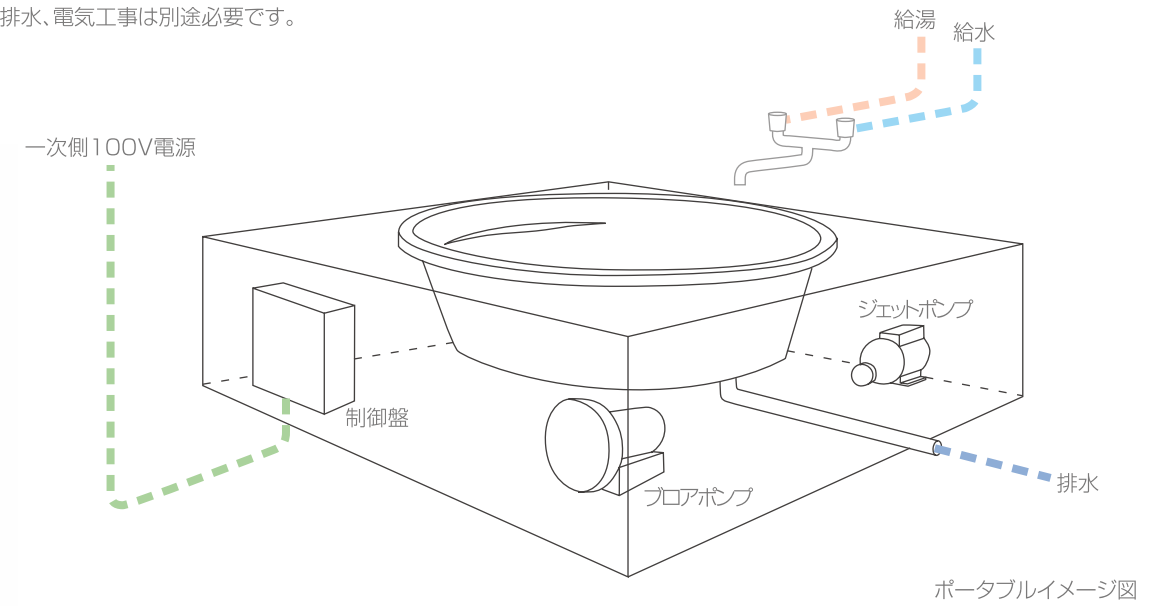

デッキ 2000×2000×600mm
浴槽 1753φ / 水量 540L
2~3人用

ノーマル	¥1,468,000
フロア	¥1,948,000
ジェット	¥1,948,000
ジェット&フロア	¥2,168,000

シンプルに設置できる、それがポータブルです

半日で設置可能

そのままポンと置いて給排水、電気をつなぐだけ。
※給排水、電気工事は別途必要です。

ポータブルの魅力

- ジャグジーバスに必要な機械類と配管を内蔵しており、設置・移設が簡便（現地での組み立て作業が不要）
- シンプルなデザイン
- ナチュラルなウッドデッキが庭や屋上、バルコニー等にマッチ