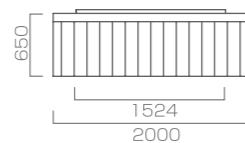

## Portable Cloverleaf 6060

AL-PT-CL6060 ポータブル クローバーリーフ6060

デッキ 2000×2000×730mm  
浴槽1524×1524mm / 水量 440L  
1～2人用

ノーマル	¥1,500,000
フロア	¥1,980,000
ジェット	¥1,980,000
ジェット&フロア	¥2,200,000

## Portable Maria 5959

AL-PT-MR5959 ポータブル マリア5959

デッキ 2000×2000×600mm  
浴槽1480φ / 水量 420L  
1～2人用

ノーマル	¥1,308,000
フロア	¥1,788,000
ジェット	¥1,788,000
ジェット&フロア	¥2,008,000

## Portable Etoile 6060

AL-PT-ET6060 ポータブル エトワール6060

デッキ 2000×2000×650mm  
浴槽1524φ / 水量 450L  
1～2人用

ノーマル	¥1,308,000
フロア	¥1,788,000
ジェット	¥1,788,000
ジェット&フロア	¥2,008,000