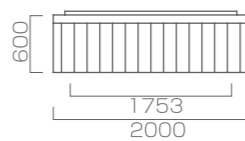

## Portable Etoile 6060

AL-PT-ET6060 ポータブル エトワール6060

デッキ 2000×2000×650mm  
浴槽1524φ / 水量 450L  
1～2人用

ノーマル	¥1,308,000
フロア	¥1,788,000
ジェット	¥1,788,000
ジェット&フロア	¥2,008,000

## Portable Maria Grating 7474

AL-PT-MG7474 ポータブル マリアグレーチング7474

デッキ 2270×2270×600mm  
浴槽1880φ / 水量 420L  
1～2人用

ノーマル	¥2,000,000
フロア	¥2,480,000
ジェット	¥2,480,000
ジェット&フロア	¥2,700,000

## Portable Etoile 6969

AL-PT-ET6969 ポータブル エトワール6969

デッキ 2000×2000×600mm  
浴槽1753φ / 水量 540L  
2～3人用

ノーマル	¥1,468,000
フロア	¥1,948,000
ジェット	¥1,948,000
ジェット&フロア	¥2,168,000