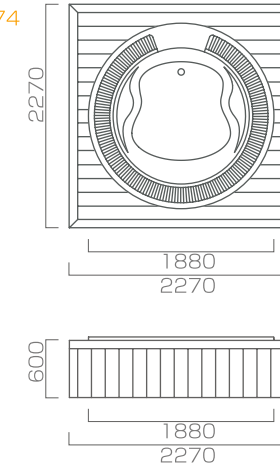

デッキ 2000×2000×730mm
浴槽 1524×1524mm / 水量 440L
1~2人用

ノーマル	¥1,500,000
フロア	¥1,980,000
ジェット	¥1,980,000
ジェット&フロア	¥2,200,000

Portable Maria 5959

AL-PT-MR5959 ポータブル マリア5959

デッキ 2000×2000×600mm
浴槽 1480φ / 水量 420L
1~2人用

ノーマル	¥1,308,000
フロア	¥1,788,000
ジェット	¥1,788,000
ジェット&フロア	¥2,008,000

Portable Etoile 6060

AL-PT-ET6060 ポータブル エトワール6060

デッキ 2000×2000×650mm
浴槽 1524φ / 水量 450L
1~2人用

ノーマル	¥1,308,000
フロア	¥1,788,000
ジェット	¥1,788,000
ジェット&フロア	¥2,008,000

Portable Maria Grating 7474

AL-PT-MG7474 ポータブル マリアグレーチング7474

デッキ 2270×2270×600mm
浴槽 1880φ / 水量 420L
1~2人用

ノーマル	¥2,000,000
フロア	¥2,480,000
ジェット	¥2,480,000
ジェット&フロア	¥2,700,000

Portable Etoile 6969

AL-PT-ET6969 ポータブル エトワール6969