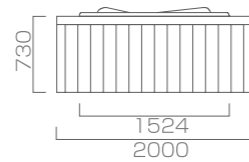

## Portable Cloverleaf 6060

AL-PT-CL6060 ポータブル クローバーリーフ6060

デッキ 2000×2000×730mm  
浴槽1524×1524mm / 水量 440L  
1～2人用

ノーマル	¥1,500,000
フロア	¥1,980,000
ジェット	¥1,980,000
ジェット&フロア	¥2,200,000