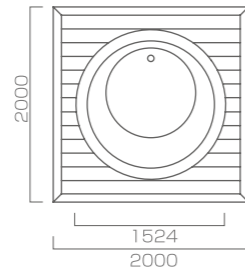

## Portable Cloverleaf 6060

AL-PT-CL6060 ポータブル クローバーリーフ6060

デッキ 2000×2000×730mm  
浴槽1524×1524mm / 水量 440L  
1～2人用

ノーマル	¥1,500,000
フロア	¥1,980,000
ジェット	¥1,980,000
ジェット&フロア	¥2,200,000

## Portable Maria 5959

AL-PT-MR5959 ポータブル マリア5959

デッキ 2000×2000×600mm  
浴槽1480φ / 水量 420L  
1～2人用

ノーマル	¥1,308,000
フロア	¥1,788,000
ジェット	¥1,788,000
ジェット&フロア	¥2,008,000

## Portable Etoile 6060

AL-PT-ET6060 ポータブル エトワール6060

デッキ 2000×2000×650mm  
浴槽1524φ / 水量 450L  
1～2人用

ノーマル	¥1,308,000
フロア	¥1,788,000
ジェット	¥1,788,000
ジェット&フロア	¥2,008,000