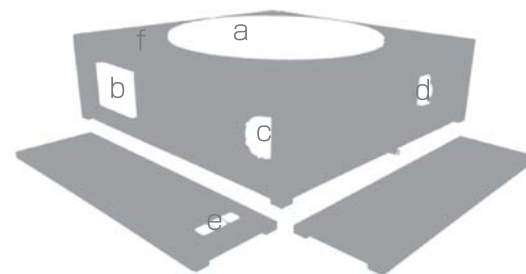

デッキ 2000×2000×600mm
浴槽 1753φ / 水量 540L
2~3人用

ノーマル	¥1,468,000
フロア	¥1,948,000
ジェット	¥1,948,000
ジェット&フロア	¥2,168,000

シンプルに設置できる、それがポータブルです

半日で設置可能

そのままポンと置いて給排水、電気をつなぐだけ。
※給排水、電気工事は別途必要です。

ポータブルの魅力

- ジャグジーバスに必要な機械類と配管を内蔵しており、設置・移設が簡便（現地での組み立て作業が不要）
- シンプルなデザイン
- ナチュラルなウッドデッキが庭や屋上、バルコニー等にマッチ

浴槽本体、ウッドデッキボックスの材質

<浴槽本体>

アクリル樹脂製で耐久性に優れており、お手入れも簡単です。
浴槽カラーはホワイトです。

<ウッドデッキボックス>

ウエスタン・レッド・シダー材を採用しております。
年に一回程度オイルステン系塗料を塗装することにより耐用年数が増し、より長くご使用いただけます。

ポータブルに含まれるもの:

- a. 浴槽本体
 - b. 制御盤
 - c. フロアポンプ
 - d. ジェットポンプ
 - e. スイッチ
 - f. ウッドデッキボックス
- ウッドデッキボックス内配管類

※ジェット&フロア仕様の場合

ポータブル仕様

浴槽本体、ノズル、配管が含まれます。

ジェット、フロア、およびジェット&フロアをご利用の際はそれぞれポンプ、制御盤、スイッチも含まれます。

ノーマル

フロア

ジェット

ジェット&フロア