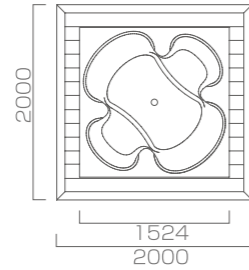

## Portable Cloverleaf 6060

AL-PT-CL6060 ポータブル クローバーリーフ6060

デッキ 2000×2000×730mm  
浴槽1524×1524mm / 水量 440L  
1～2人用

ノーマル	¥1,500,000
フロア	¥1,980,000
ジェット	¥1,980,000
ジェット&フロア	¥2,200,000