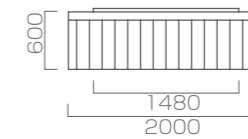

## Portable Cloverleaf 6060

AL-PT-CL6060 ポータブル クローバーリーフ6060

デッキ 2000×2000×730mm  
浴槽1524×1524mm / 水量 440L  
1～2人用

ノーマル	¥1,500,000
フロア	¥1,980,000
ジェット	¥1,980,000
ジェット&フロア	¥2,200,000

## Portable Maria 5959

AL-PT-MR5959 ポータブル マリア5959

デッキ 2000×2000×600mm  
浴槽1480φ / 水量 420L  
1～2人用

ノーマル	¥1,308,000
フロア	¥1,788,000
ジェット	¥1,788,000
ジェット&フロア	¥2,008,000