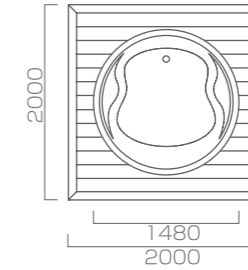

## Portable Cloverleaf 6060

AL-PT-CL6060 ポータブル クローバーリーフ6060

デッキ 2000×2000×730mm  
浴槽1524×1524mm / 水量 440L  
1～2人用

ノーマル	¥1,500,000
フロア	¥1,980,000
ジェット	¥1,980,000
ジェット&フロア	¥2,200,000

## Portable Maria 5959

AL-PT-MR5959 ポータブル マリア5959

デッキ 2000×2000×600mm  
浴槽1480φ / 水量 420L  
1～2人用

ノーマル	¥1,308,000
フロア	¥1,788,000
ジェット	¥1,788,000
ジェット&フロア	¥2,008,000