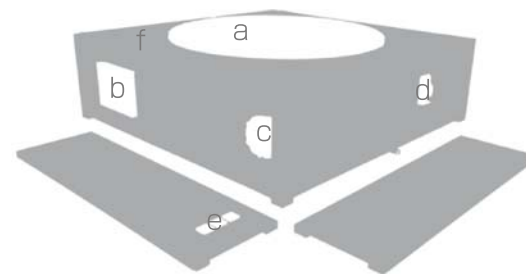

### <ウッドデッキボックス>

ウエスタン・レッド・シダー材を採用しております。

年に一回程度オイルステン系塗料を塗装することにより耐用年数が増し、より長くご使用いただけます。

ポータブルに含まれるもの：

- a. 浴槽本体
- b. 制御盤
- c. フロアポンプ
- d. ジェットポンプ
- e. スイッチ
- f. ウッドデッキボックス

ウッドデッキボックス内配管類

※ジェット&フロア仕様の場合