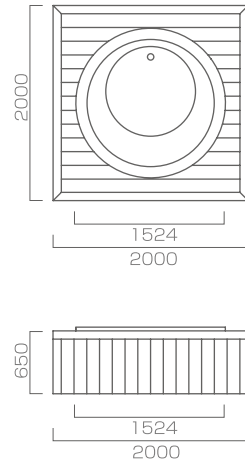

デッキ 2000×2000×730mm
浴槽 1524×1524mm / 水量 440L
1~2人用

ノーマル	¥1,500,000
フロア	¥1,980,000
ジェット	¥1,980,000
ジェット&フロア	¥2,200,000

Portable Maria 5959

AL-PT-MR5959 ポータブル マリア5959

デッキ 2000×2000×600mm
浴槽 1480φ / 水量 420L
1~2人用

ノーマル	¥1,308,000
フロア	¥1,788,000
ジェット	¥1,788,000
ジェット&フロア	¥2,008,000

Portable Etoile 6060

AL-PT-ET6060 ポータブル エトワール6060

デッキ 2000×2000×650mm
浴槽 1524φ / 水量 450L
1~2人用

ノーマル	¥1,308,000
フロア	¥1,788,000
ジェット	¥1,788,000
ジェット&フロア	¥2,008,000