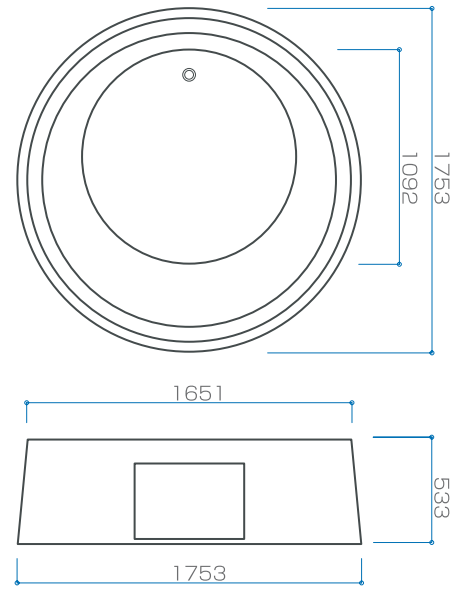

屋外設置用カバー

¥150,000(税別)

レザー製 (人工皮革) 防雨、遮光、  
防塵、水温低下防止に最適です。

※水栓取付の場合、切り欠き費用  
+ ¥30,000(税別) が必要です。

ポータブル  
エトワール6969 サラウンド

スタイリッシュなオールインワンジャグジーです

※LED水中照明と混合水栓はオプションです

商品名 ポータブル  
エトワール6969サラウンド

品番 AL-PTS-ET6969

寸法(mm) 1753φ×535

水量(L) 450

仕様 ノーマル / プロア / ジェット

※家庭でご利用の場合、ジェット仕様はご利用いただけません

シンプルでスタイリッシュ

弊社製品「ポータブルエトワール6969 サラウンド」は浴槽とサラウンドパネルが一体化しており、現場での設置工事が簡単。屋外での使用も可能です。

機器類内蔵でコンパクト