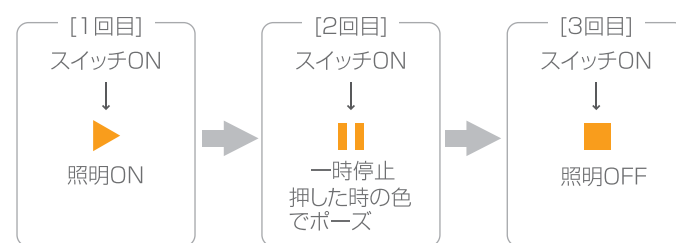

## オプション

Scene Mover LED水中照明

色のグラデーションが  
くつろぎの時間を  
エレガントに演出します

本体 ¥120,000(税別)

※浴槽への取付費用として  
+ ¥30,000(税別) が必要です

スイッチ

附属のスイッチでの操作になります。  
お好みの色での固定も可能です。

スパカバー

屋外設置用カバー

¥150,000(税別)

レザー製 (人工皮革) 防雨、遮光、  
防塵、水温低下防止に最適です。

※水栓取付の場合、切り欠き費用  
+ ¥30,000(税別) が必要です。

ポータブル  
エトワール6969 サラウンド

スタイリッシュなオールインワンジャグジーです

※LED水中照明と混合水栓はオプションです

商品名 ポータブル  
エトワール6969サラウンド

品番 AL-PTS-ET6969

寸法(mm) 1753φ×535

水量(L) 450

仕様 ノーマル / プロア / ジェット

※家庭でご利用の場合、ジェット仕様はご利用いただけません

シンプルでスタイリッシュ

弊社製品「ポータブルエトワール6969 サラウンド」は浴槽とサラウンドパネルが一体化しており、現場での設置工事が簡単。屋外での使用も可能です。

機器類内蔵でコンパクト