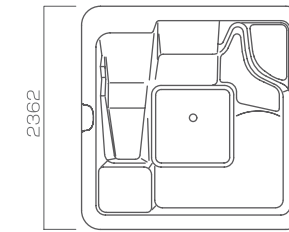

2362φ×1030mm

水量 1893L

7人用

16ジェット

(パワージェット12/ジェット4)

ノーマル	¥2,600,000
ジェット配管済浴槽	¥3,000,000

PowerTub Square 2.3m

パワータブ スクエア 2.3m

AL-SF-PWSQ23

2362 × 2362 × 1050mm

水量 1893L

7人用

26ジェット

(パワージェット16/ジェット10)

ノーマル	¥2,600,000
ジェット配管済浴槽	¥3,100,000

PowerTub Octagon 2.3m

パワータブ オクタゴン 2.3m

AL-SF-PWOT23

2362 × 2362 × 980mm

水量 1893L

7人用

16ジェット

(パワージェット12/ジェット4)

ノーマル	¥2,600,000
ジェット配管済浴槽	¥3,000,000

PowerTub Teamspa 3.3m

パワータブ チームスパ 3.3m

AL-SF-PWTM33

3302 × 2362 × 980mm

水量 3410L

9人用

26ジェット

(パワージェット16/ジェット10)