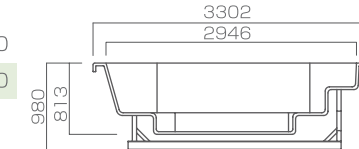

パワータブ オクタゴン 2.3m

AL-SF-PWOT23

2362 × 2362 × 980mm

水量 1893L

7人用

16ジェット

(パワージェット12/ジェット4)

ノーマル	¥2,600,000
ジェット配管済浴槽	¥3,000,000

PowerTub Teamspa 3.3m

パワータブ チームスパ 3.3m

AL-SF-PWTM33

3302 × 2362 × 980mm

水量 3410L

9人用

26ジェット

(パワージェット16/ジェット10)

ノーマル	¥3,700,000
ジェット配管済浴槽	¥4,200,000

PowerTub シリーズ 大型気泡浴槽

業務用の大型気泡浴槽です。
ベンチ式ですので同時に多人数でのご利用が可能です。

仕様

価格には浴槽本体、ノズル、配管が含まれます。
パワージェットをご利用の際はポンプ、制御盤が別途必要となります。

ノーマル

パワージェット

パワージェット