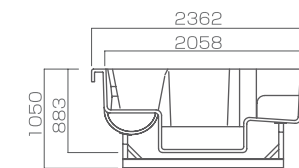

2362φ×1030mm

水量 1893L

7人用

16ジェット

(パワージェット12/ジェット4)

ノーマル	¥2,600,000
ジェット配管済浴槽	¥3,000,000

PowerTub Square 2.3m

パワータブ スクエア 2.3m

AL-SF-PWSQ23

2362 × 2362 × 1050mm

水量 1893L

7人用

26ジェット

(パワージェット16/ジェット10)

ノーマル	¥2,600,000
ジェット配管済浴槽	¥3,100,000

PowerTub Octagon 2.3m

パワータブ オクタゴン 2.3m

AL-SF-PWOT23

2362 × 2362 × 980mm

水量 1893L

7人用

16ジェット

(パワージェット12/ジェット4)

ノーマル	¥2,600,000
ジェット配管済浴槽	¥3,000,000

PowerTub Teamspa 3.3m

パワータブ チームスパ 3.3m

AL-SF-PWTM33

3302 × 2362 × 980mm

水量 3410L

9人用

26ジェット

(パワージェット16/ジェット10)