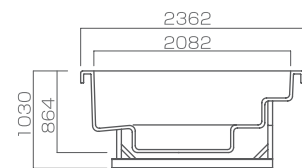

2362φ×1030mm

水量 1893L

7人用

16ジェット

(パワージェット12/ジェット4)

ノーマル	¥2,600,000
ジェット配管済浴槽	¥3,000,000

PowerTub Square 2.3m

パワータブ スクエア 2.3m

AL-SF-PWSQ23

2362 × 2362 × 1050mm

水量 1893L

7人用

26ジェット

(パワージェット16/ジェット10)

ノーマル	¥2,600,000
ジェット配管済浴槽	¥3,100,000

PowerTub Octagon 2.3m

パワータブ オクタゴン 2.3m

AL-SF-PWOT23

2362 × 2362 × 980mm

水量 1893L

7人用

16ジェット

(パワージェット12/ジェット4)

ノーマル	¥2,600,000
ジェット配管済浴槽	¥3,000,000

PowerTub Teamspa 3.3m

パワータブ チームスパ 3.3m

AL-SF-PWTM33

3302 × 2362 × 980mm

水量 3410L

9人用

26ジェット

(パワージェット16/ジェット10)