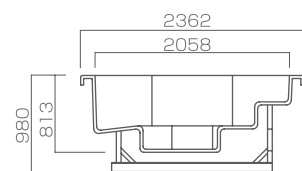

AL-SF-PWSQ23

2362 × 2362 × 1050mm

水量 1893L

7人用

26ジェット

(パワージェット16/ジェット10)

ノーマル	¥2,600,000
ジェット配管済浴槽	¥3,100,000

PowerTub Octagon 2.3m

パワータブ オクタゴン 2.3m

AL-SF-PWOT23

2362 × 2362 × 980mm

水量 1893L

7人用

16ジェット

(パワージェット12/ジェット4)

ノーマル	¥2,600,000
ジェット配管済浴槽	¥3,000,000

PowerTub Teamspa 3.3m

パワータブ チームスパ 3.3m

AL-SF-PWTM33

3302 × 2362 × 980mm

水量 3410L

9人用

26ジェット

(パワージェット16/ジェット10)

ノーマル	¥3,700,000
ジェット配管済浴槽	¥4,200,000

PowerTub シリーズ 大型気泡浴槽

業務用の大型気泡浴槽です。
ベンチ式ですので同時に多人数でのご利用が可能です。

仕様

価格には浴槽本体、ノズル、配管が含まれます。
パワージェットをご利用の際はポンプ、制御盤が別途必要となります。

ノーマル

パワージェット

パワージェット