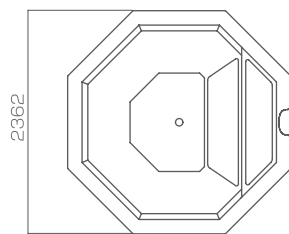

AL-SF-PWSQ23

2362 × 2362 × 1050mm

水量 1893L

7人用

26ジェット

(パワージェット16/ジェット10)

ノーマル	¥2,600,000
ジェット配管済浴槽	¥3,100,000

PowerTub Octagon 2.3m

パワータブ オクタゴン 2.3m

AL-SF-PWOT23

2362 × 2362 × 980mm

水量 1893L

7人用

16ジェット

(パワージェット12/ジェット4)

ノーマル	¥2,600,000
ジェット配管済浴槽	¥3,000,000

PowerTub Teamspa 3.3m

パワータブ チームスパ 3.3m

AL-SF-PWTM33

3302 × 2362 × 980mm

水量 3410L

9人用

26ジェット

(パワージェット16/ジェット10)